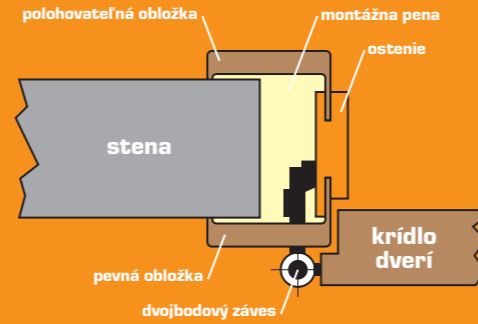

Zárubne

Stavebný otvor šírka x výška (v mm)	Svetlosť šírka x výška (v mm)	Vonkajší rozmer šírka x výška (v mm)
680 x 2010	600 x 1970	746 x 2040
780 x 2010	700 x 1970	846 x 2040
880 x 2010	800 x 1970	946 x 2040
980 x 2010	900 x 1970	1046 x 2040
1180 x 2010	1100 x 1970	1246 x 2040
1330 x 2010	1250 x 1970	1396 x 2040
1530 x 2010	1450 x 1970	1596 x 2040

Výšku stavebného otvoru je potrebné merať od dokončenej podlahy (parkety, dlažba, koberec)

katalóg
dverí

ITAKA plus

Priemyselná 3, 040 01 Košice, Slovak republic

Tel./fax: +421-55-625 3661, tel.: +421-55-729 5765